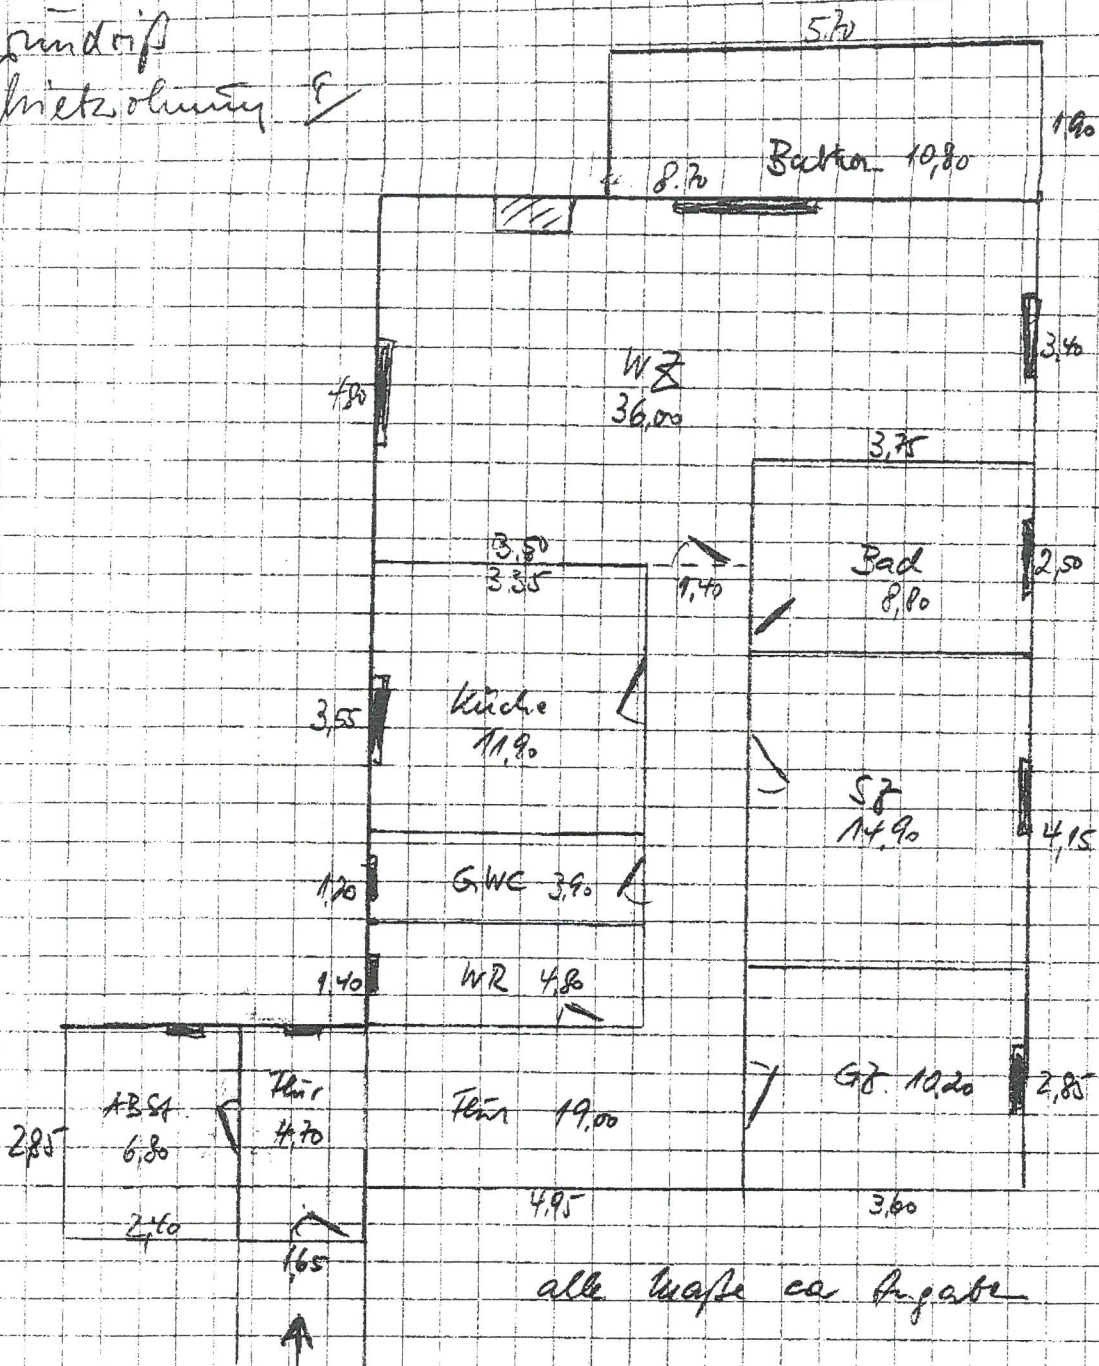

Grundriss
Mietwohnung

alle Maße ca Angabe

- ca. 120 m²
- + Balkon 10,80 m²
- + Carport 1 Stellplatz
- + ~~Abstellbänke~~ für Räder + Winterreifen